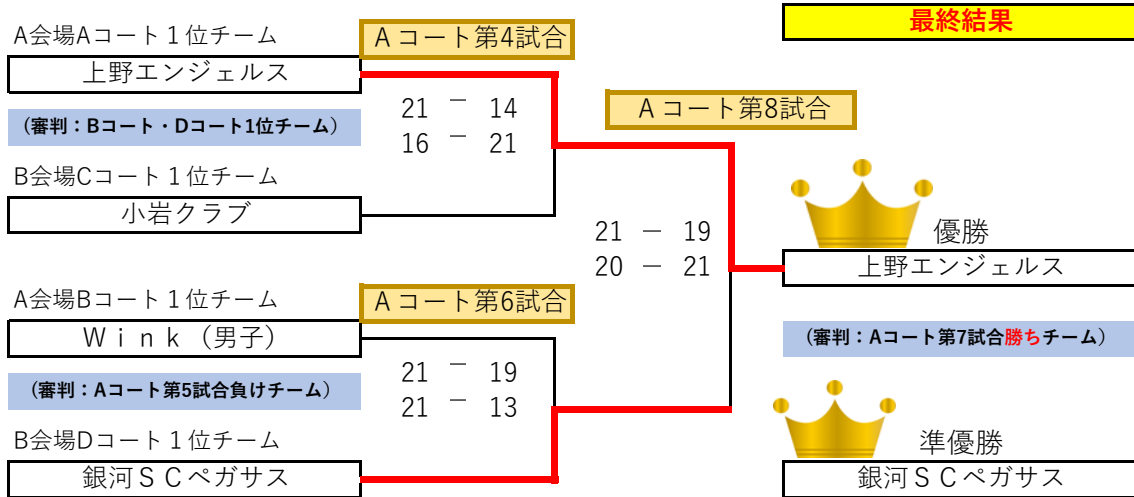

試合順: 第1試合1vs2、第2試合1vs3、第3試合2vs3、試合をしていないチームが審判

予選第2グループ (A会場: Bコート)

No.	チーム名	大島中央デビルス	wink (男子)	松戸ミライズ	勝	負	セット率	得点率	順位
1	大島中央デビルス (東京)	/	7 - 21 5 - 21 第1試合	21 - 3 21 - 12 第2試合	1	1			2
2	wink (男子) (茨城)		21 - 7 21 - 5	21 - 7 21 - 7 第3試合	2	0			1
3	松戸ミライズ (千葉)		3 - 21 12 - 21	7 - 21 7 - 21	0	2			3

試合順: 第1試合1vs2、第2試合1vs3、第3試合2vs3、試合をしていないチームが審判

第2回 順大カップ 予選結果 (B会場) いには野小

■ 2セットマッチ・デュースなし(得点率が同率の場合はキャプテンによるジャンケンで勝敗を決める)

予選第3グループ (B会場: Cコート)

No.	チーム名	法典東SC	小岩クラブ	てっぺん	勝	負	セット率	得点率	順位
1	法典東SC (千葉)	/	16 - 21 15 - 21 第1試合	14 - 21 17 - 21 第2試合	0	2			3
2	小岩クラブ (東京)		21 - 16 21 - 15	21 - 8 21 - 9 第3試合	2	0			1
3	てっぺん (千葉)		21 - 14 21 - 17	8 - 21 9 - 21	1	1			2

試合順: 第1試合1vs2、第2試合1vs3、第3試合2vs3、試合をしていないチームが審判

予選第4グループ (B会場: Dコート)

No.	チーム名	銀河SC	岩槻ジュニア	印旛ヴィクトリー	勝	負	セット率	得点率	順位
1	銀河SCペガサス (神奈川)	/	21 - 10 19 - 21 第1試合	21 - 15 21 - 7 第2試合	2	0			1
2	岩槻ジュニア (埼玉)		10 - 21 21 - 19	21 - 20 21 - 18 第3試合	1	1			2
3	印旛ヴィクトリー (千葉)		13 - 21 7 - 21	20 - 21 18 - 21	0	2			3

試合順: 第1試合1vs2、第2試合1vs3、第3試合2vs3、試合をしていないチームが審判

第2回 順大カップ 決勝トーナメント結果

グループ1位決勝トーナメント【A会場】平賀小学校

■ 2セットマッチ・デュースなし(得点率が同率の場合はキャプテンによるジャンケンで勝敗を決める)

グループ2位決勝トーナメント【A会場】平賀小学校

■ 2セットマッチ・デュースなし(得点率が同率の場合はキャプテンによるジャンケンで勝敗を決める)