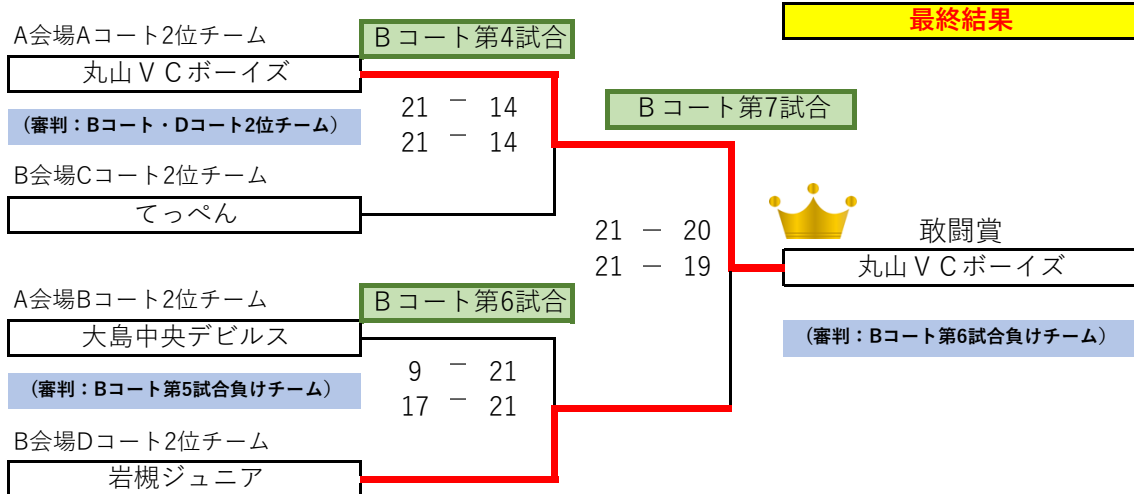

試合順: 第1試合1vs2、第2試合1vs3、第3試合2vs3、試合をしていないチームが審判

第2回 順大カップ 予選結果 (B会場) いには野小

■ 2セットマッチ・デュースなし(得点率が同率の場合はキャプテンによるジャンケンで勝敗を決める)

予選第3グループ (B会場: Cコート)

No.	チーム名	法典東SC	小岩クラブ	てっぺん	勝	負	セット率	得点率	順位
1	法典東SC (千葉)	/	16 - 21 15 - 21 第1試合	14 - 21 17 - 21 第2試合	0	2			3
2	小岩クラブ (東京)		21 - 16 21 - 15	21 - 8 21 - 9 第3試合	2	0			1
3	てっぺん (千葉)		21 - 14 21 - 17	8 - 21 9 - 21	1	1			2

試合順: 第1試合1vs2、第2試合1vs3、第3試合2vs3、試合をしていないチームが審判

予選第4グループ (B会場: Dコート)

No.	チーム名	銀河SC	岩槻ジュニア	印旛ヴィクトリー	勝	負	セット率	得点率	順位
1	銀河SCペガサス (神奈川)	/	21 - 10 19 - 21 第1試合	21 - 15 21 - 7 第2試合	2	0			1
2	岩槻ジュニア (埼玉)		10 - 21 21 - 19	21 - 20 21 - 18 第3試合	1	1			2
3	印旛ヴィクトリー (千葉)		13 - 21 7 - 21	20 - 21 18 - 21	0	2			3

試合順: 第1試合1vs2、第2試合1vs3、第3試合2vs3、試合をしていないチームが審判

第2回 順大カップ 決勝トーナメント結果

グループ1位決勝トーナメント【A会場】平賀小学校

■ 2セットマッチ・デュースなし(得点率が同率の場合はキャプテンによるジャンケンで勝敗を決める)

グループ2位決勝トーナメント【A会場】平賀小学校

■ 2セットマッチ・デュースなし(得点率が同率の場合はキャプテンによるジャンケンで勝敗を決める)

グループ3位決勝トーナメント【A会場】平賀小学校

■ 2セットマッチ・デュースなし(得点率が同率の場合はキャプテンによるジャンケンで勝敗を決める)