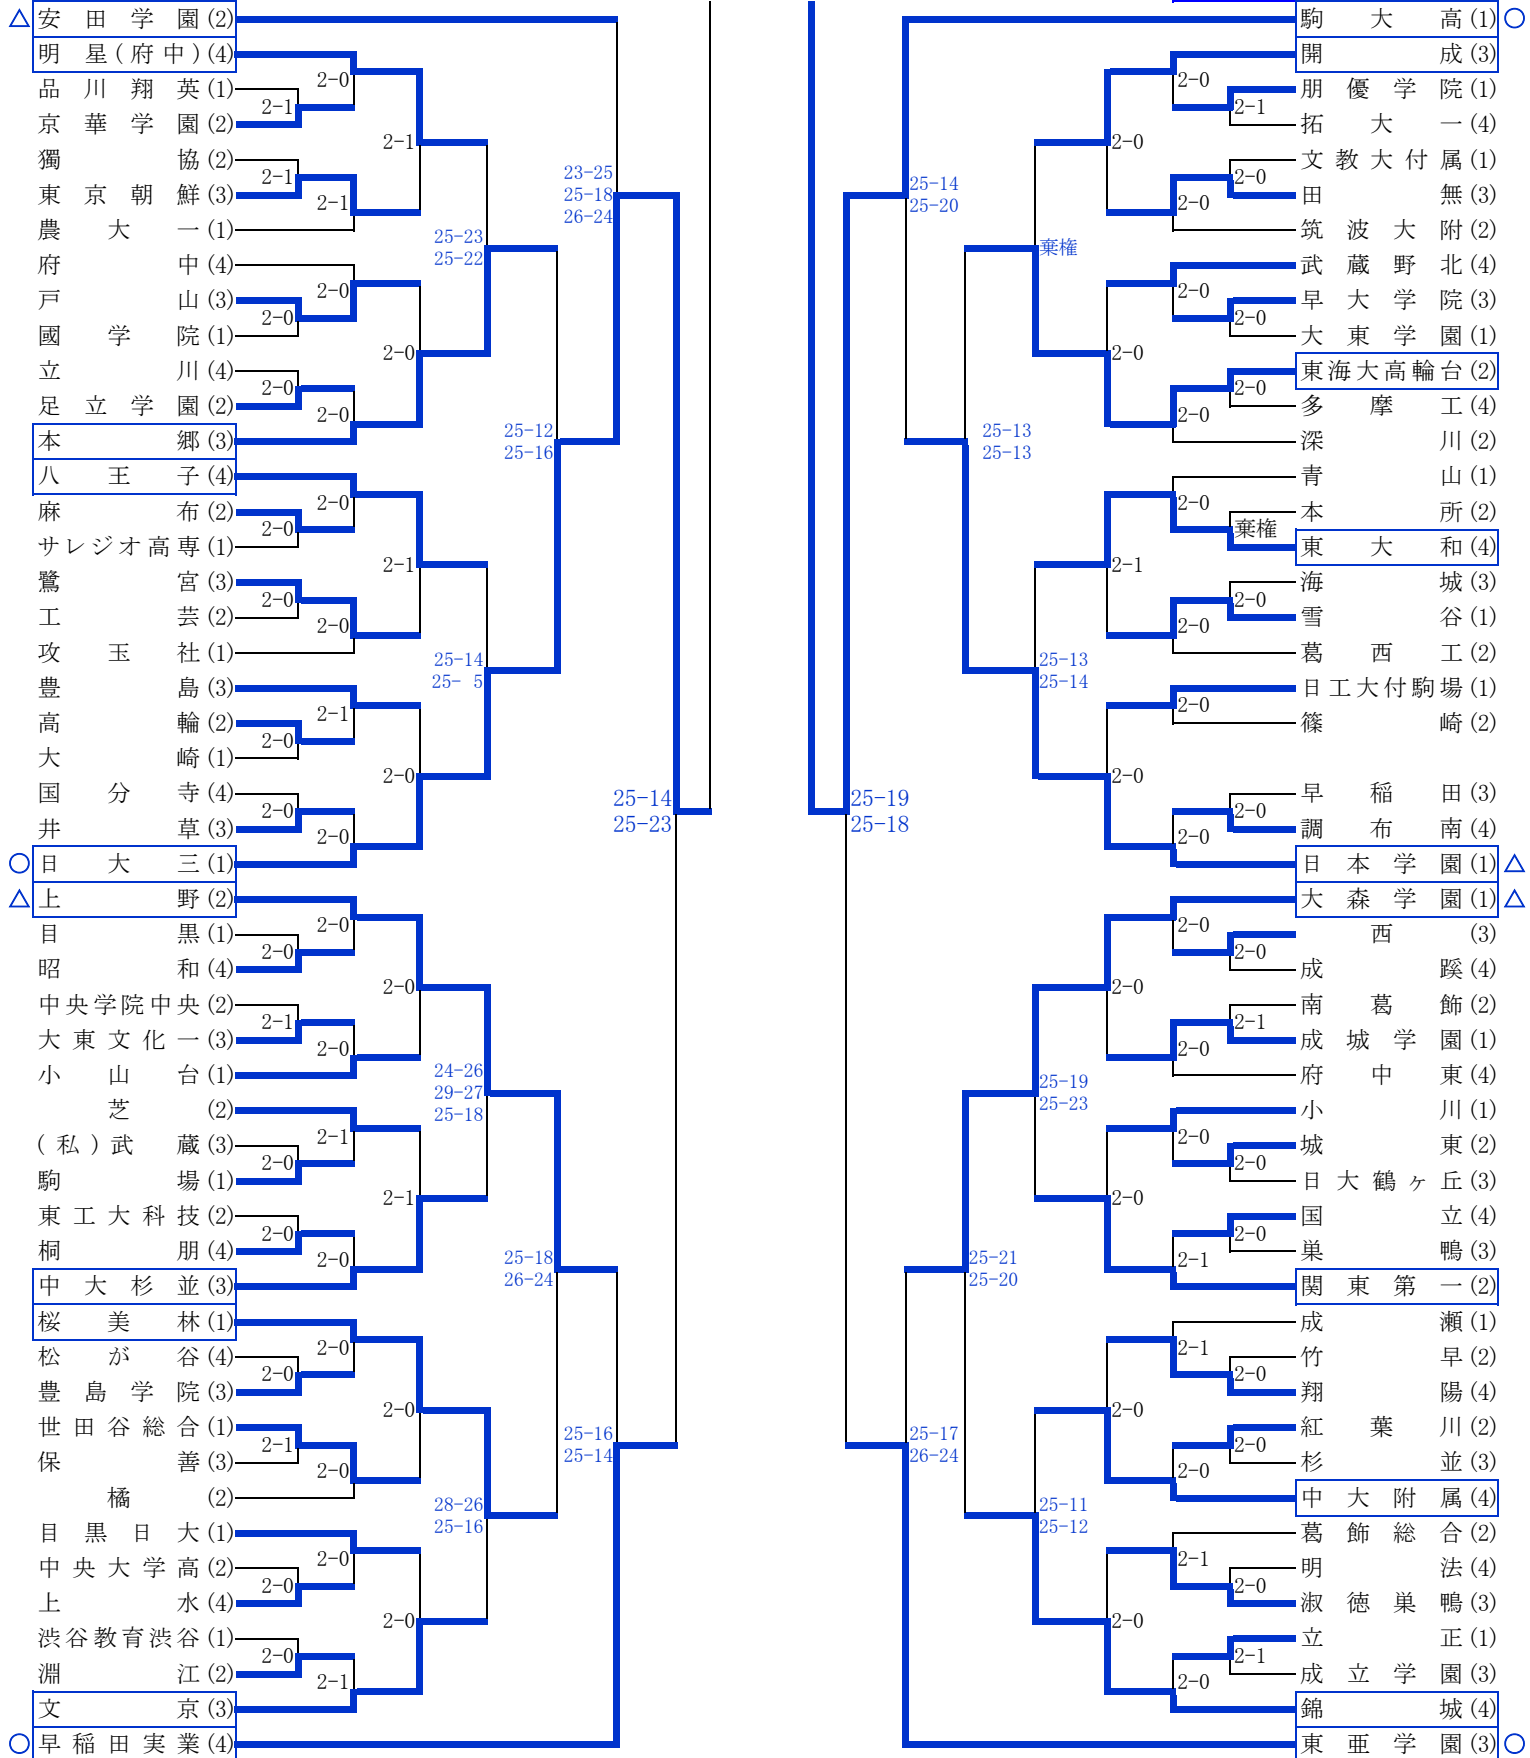

令和4年度 関東大会東京都予選会

○…ベスト8、△…ベスト16、  …2日目出場

令和4年度 関東大会東京都予選会

○…ベスト8、△…ベスト16、 …2日目出場

令和4年度 関東大会東京都予選会 代表決定戦

Cコート

Dコート

a	聖徳学園 (4)
b	足立新田 (2)
c	安田学園 (2)
d	上野 (2)

e	明大中野 (3)
f	多摩大目黒 (1)
g	日本学園 (1)
h	大森学園 (1)

聖徳学園 対 足立新田	
2	$\left\{ \begin{array}{l} 25 - 15 \\ 22 - 25 \\ 25 - 23 \end{array} \right\}$ 1

明大中野 対 多摩大目黒	
2	$\left\{ \begin{array}{l} 25 - 22 \\ 25 - 27 \\ 25 - 21 \end{array} \right\}$ 1