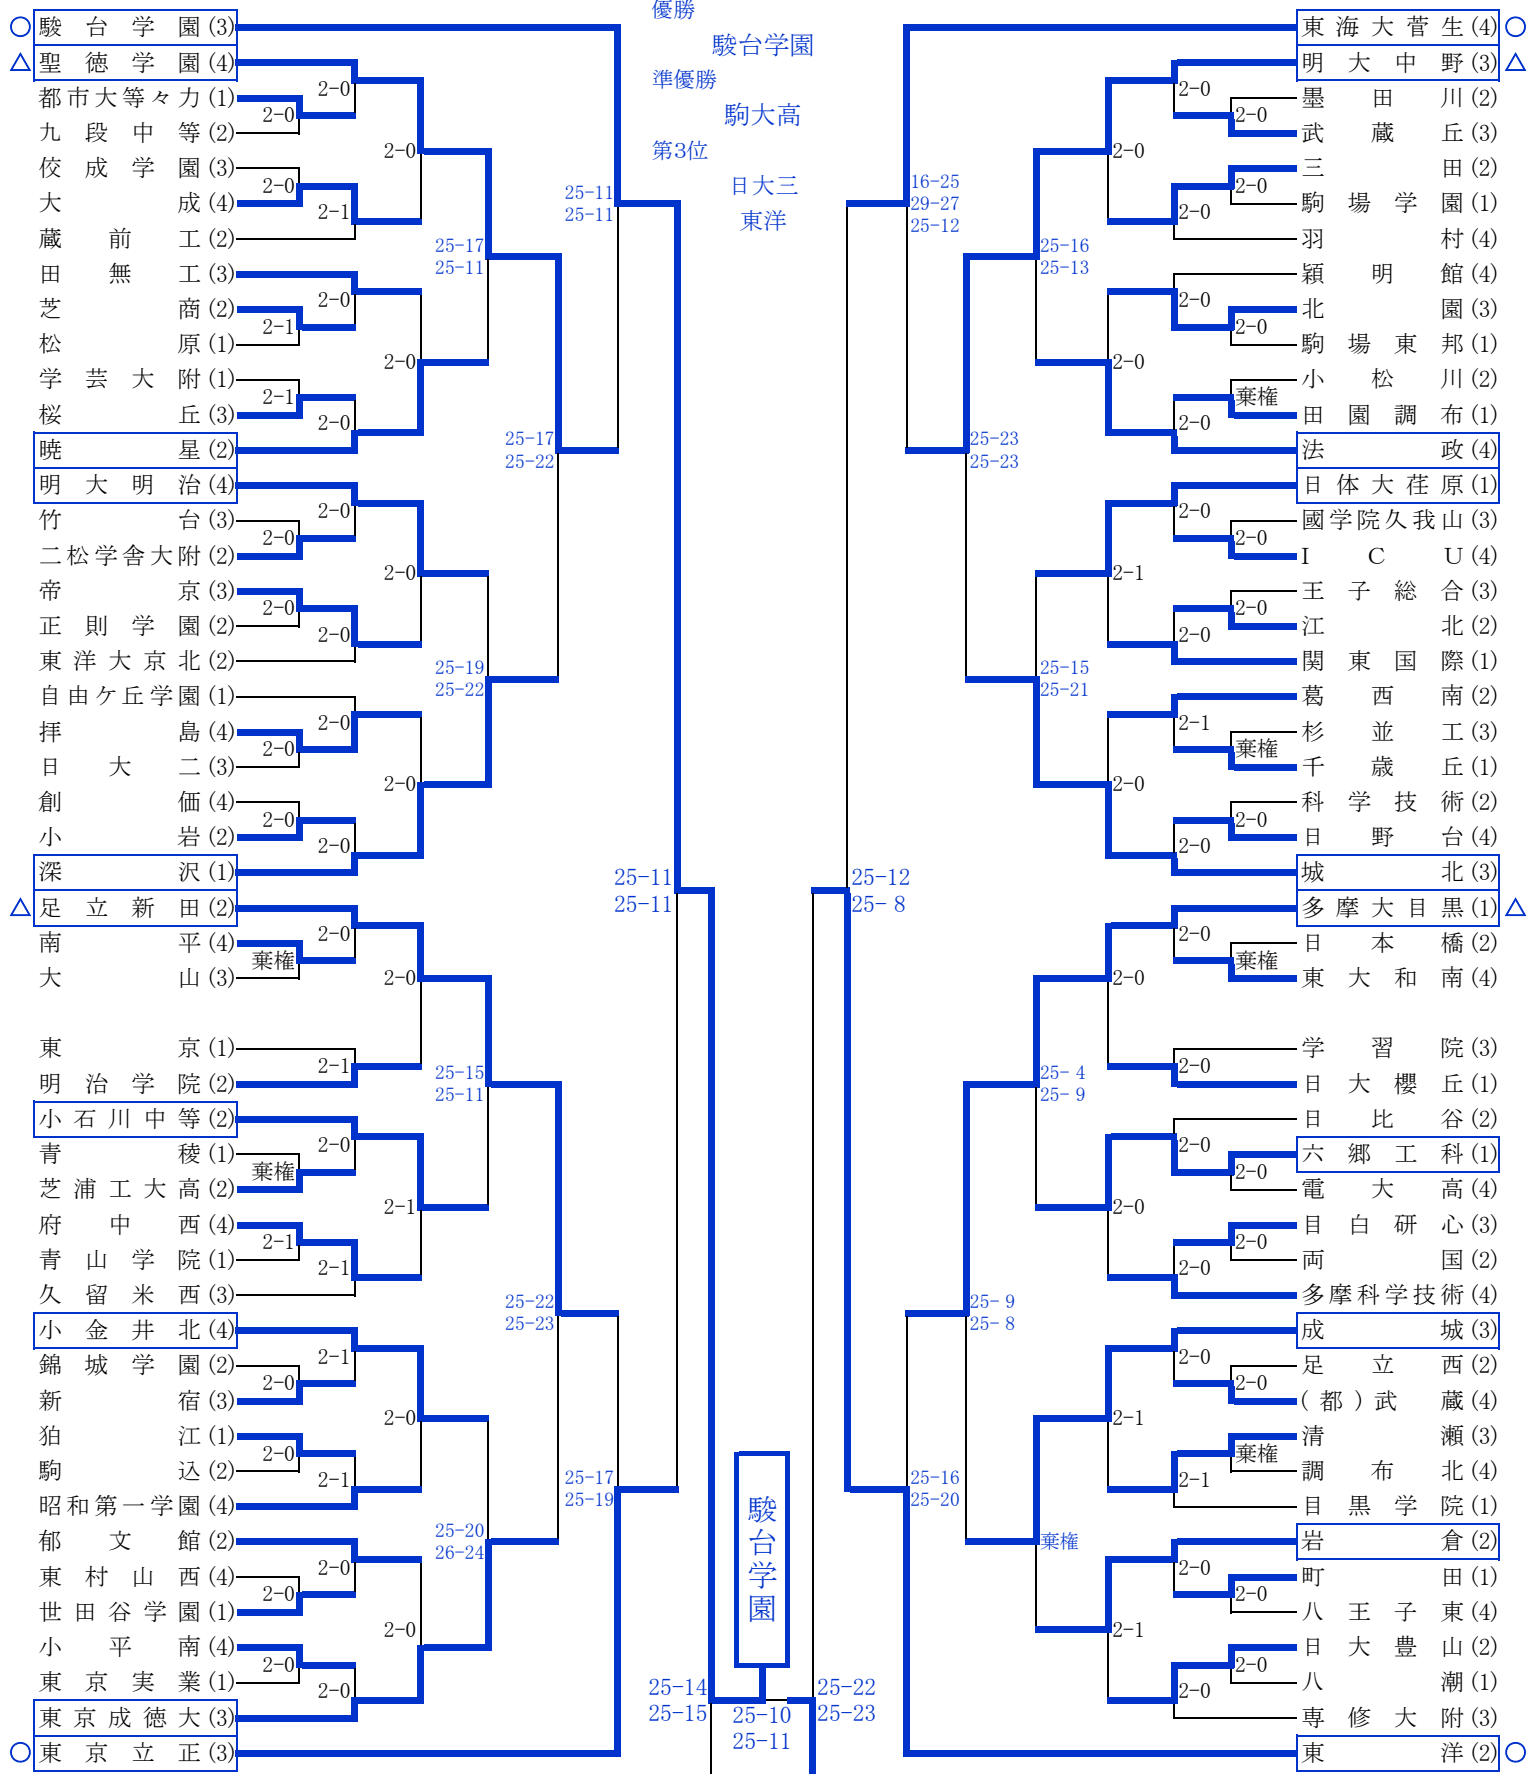

令和4年度 関東大会東京都予選会

○…ベスト8、△…ベスト16、  …2日目出場

令和4年度 関東大会東京都予選会

○…ベスト8、△…ベスト16、 …2日目出場

令和4年度 関東大会東京都予選会 代表決定戦

Cコート

Dコート

a	聖徳学園 (4)
b	足立新田 (2)
c	安田学園 (2)
d	上野 (2)

e	明大中野 (3)
f	多摩大目黒 (1)
g	日本学園 (1)
h	大森学園 (1)

聖徳学園 対 足立新田	
2	$\left\{ \begin{array}{l} 25 - 15 \\ 22 - 25 \\ 25 - 23 \end{array} \right\}$ 1

明大中野 対 多摩大目黒	
2	$\left\{ \begin{array}{l} 25 - 22 \\ 25 - 27 \\ 25 - 21 \end{array} \right\}$ 1