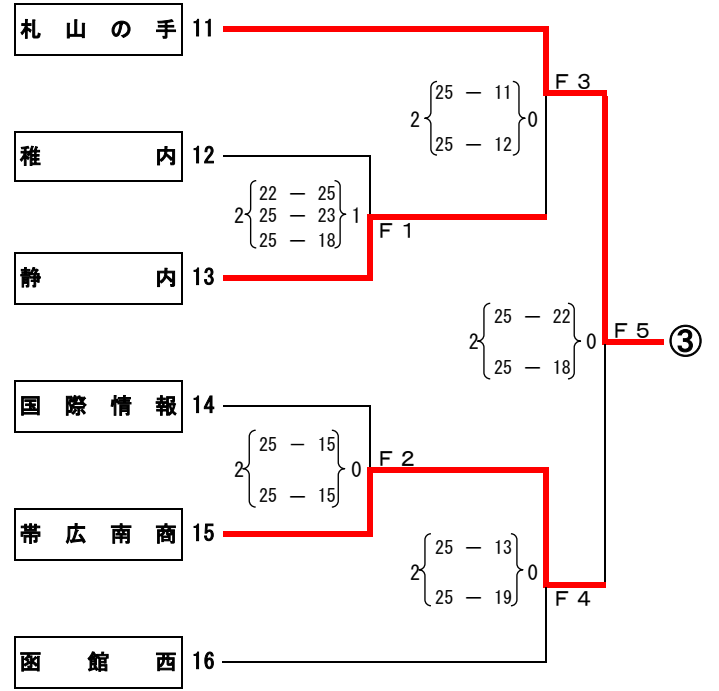

Bコート		
札 幌 大 谷	2 $\begin{pmatrix} 25 & - & 17 \\ 25 & - & 16 \end{pmatrix}$ 0	旭 川 大 高
旭 川 実 業	0 $\begin{pmatrix} 19 & - & 25 \\ 23 & - & 25 \end{pmatrix}$ 2	札 山 の 手
札 幌 大 谷	1 $\begin{pmatrix} 25 & - & 21 \\ 20 & - & 25 \\ 22 & - & 25 \end{pmatrix}$ 2	札 山 の 手
旭 川 実 業	2 $\begin{pmatrix} 25 & - & 13 \\ 25 & - & 19 \end{pmatrix}$ 0	旭 川 大 高
札 山 の 手	2 $\begin{pmatrix} 25 & - & 18 \\ 25 & - & 21 \end{pmatrix}$ 0	旭 川 大 高
札 幌 大 谷	0 $\begin{pmatrix} 20 & - & 25 \\ 20 & - & 25 \end{pmatrix}$ 2	旭 川 実 業

優 勝 東 海 札 幌	3 勝 0 敗
準優勝 と わ の 森	2 勝 1 敗
第3位 札 幌 大 藻 岩	1 勝 2 敗
第4位 札 幌	0 勝 3 敗

優 勝 札 山 の 手	3 勝 0 敗
準優勝 旭 川 実 業	2 勝 1 敗
第3位 札 幌 大 高	1 勝 2 敗
第4位 旭 川 大 高	0 勝 3 敗

大会名 令和4年度 北海道高等学校総合体育大会バレーボール競技大会
女子競技成績

日時 令和4年6月14(火)～17日(金)

会場 北見市立体育センター (D・Eコート) 北見北斗高校体育館 (F・Gコート)

大会委員長 元村 治郎
競技委員長 石崎 賢
審判委員長 藤井 靖香
総務委員長 高橋 和哉

令和4年度 北海道高等学校総合体育大会バレーボール競技大会

大会委員長 元村治郎
 競技委員長 石崎賢
 審判委員長 藤井靖香
 総務委員長 高橋和哉

日時: 令和4年6月14日(火)～17日(金)

会場: 北見市立体育センター (D・Eコート) 北見北斗高等学校体育館 (F・Gコート)