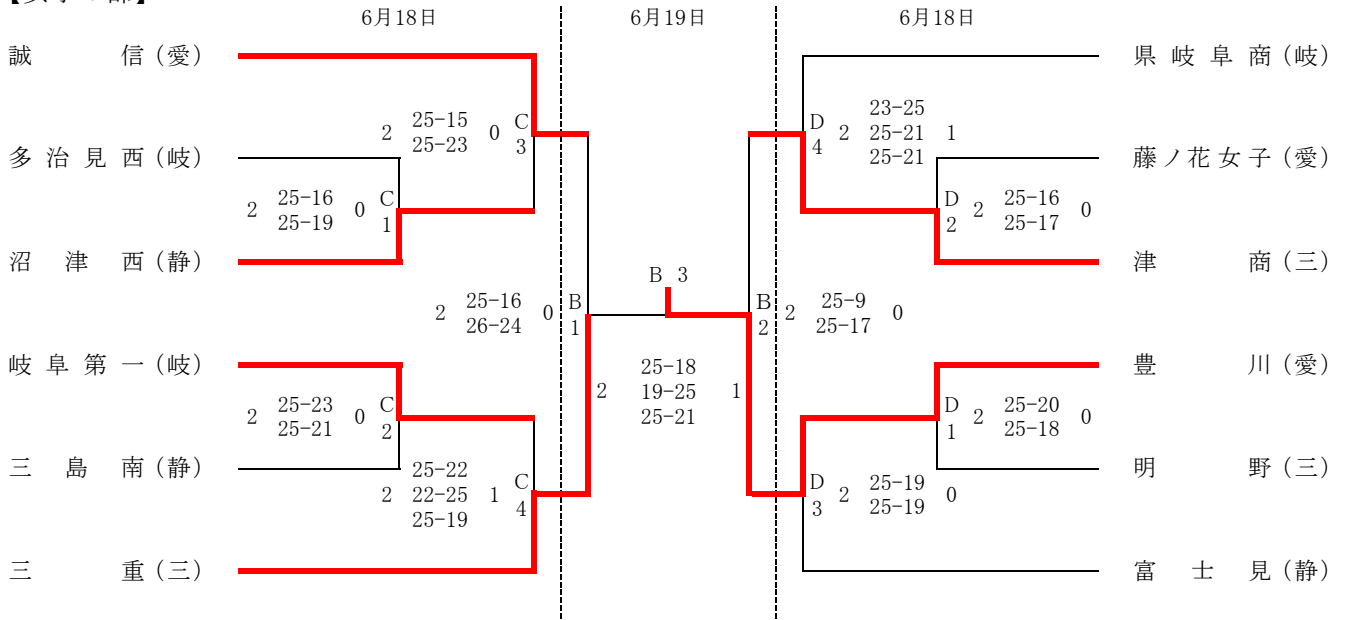

第69回東海高等学校総合体育大会バレーボール競技
組み合わせ表

【男子の部】

【女子の部】

[競技時間] 第1日目 男子:岡崎中央総合公園体育館(A・B) 女子:岡崎中央総合公園武道館(C・D)

	入館	合同練習開始	試合設定時間	代表者会議
第1試合	8:30	9:15	10:00	9:00
第2試合	10:30	11:00	11:45	
第3試合	12:15	12:45	13:30	12:30
第4試合	14:00	14:30	15:15	

※前試合が長引いた場合、競技役員によって改めて練習時間及び試合開始時間を設定する。

第2日目 男女:岡崎中央総合公園体育館(A・B)

	入館	合同練習開始	試合設定時間
第1試合	8:30	8:45	9:30
第2試合		10:30	11:15
第3試合	第2試合終了後、30分間の休憩後、5分間の合同練習		

※前試合が長引いた場合、競技役員によって改めて練習時間及び試合開始時間を設定する。