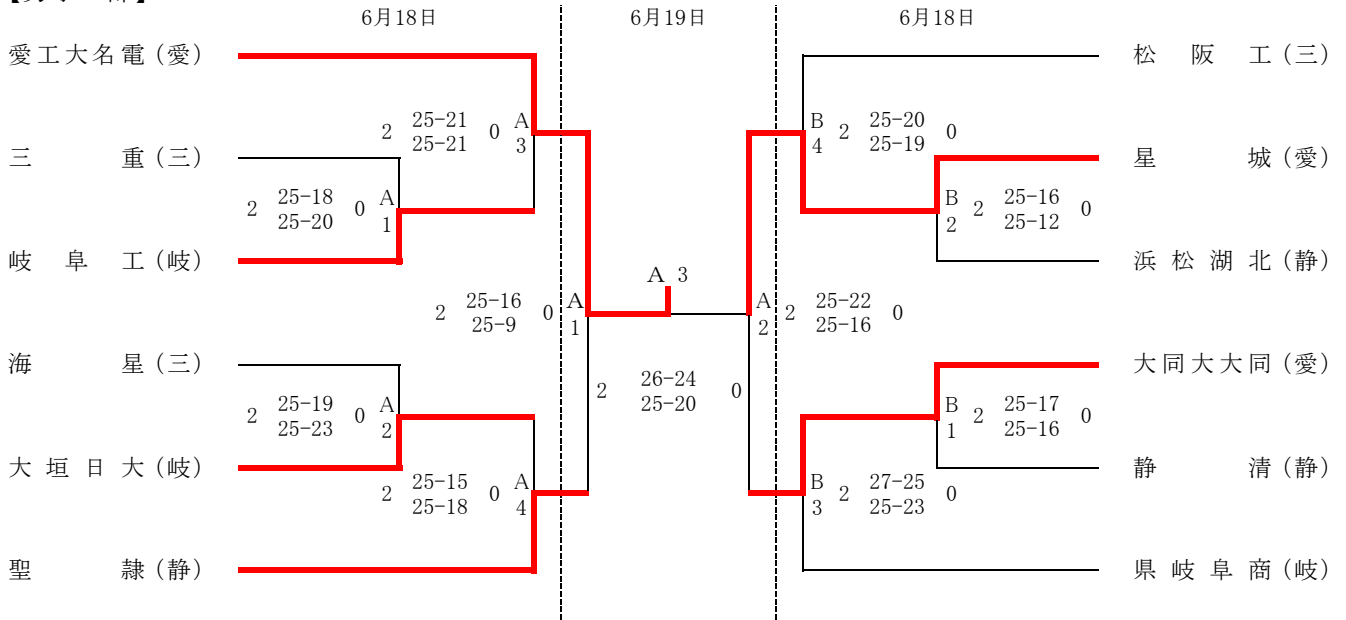

第69回東海高等学校総合体育大会バレーボール競技
組み合わせ表

【男子の部】

【女子の部】

[競技時間] 第1日目 男子:岡崎中央総合公園体育館(A・B) 女子:岡崎中央総合公園武道館(C・D)

	入館	合同練習開始	試合設定時間	代表者会議
第1試合	8:30	9:15	10:00	9:00
第2試合	10:30	11:00	11:45	
第3試合	12:15	12:45	13:30	12:30
第4試合	14:00	14:30	15:15	

※前試合が長引いた場合、競技役員によって改めて練習時間及び試合開始時間を設定する。

第2日目 男女:岡崎中央総合公園体育館(A・B)

	入館	合同練習開始	試合設定時間
第1試合	8:30	8:45	9:30
第2試合		10:30	11:15
第3試合	第2試合終了後、30分間の休憩後、5分間の合同練習		

※前試合が長引いた場合、競技役員によって改めて練習時間及び試合開始時間を設定する。