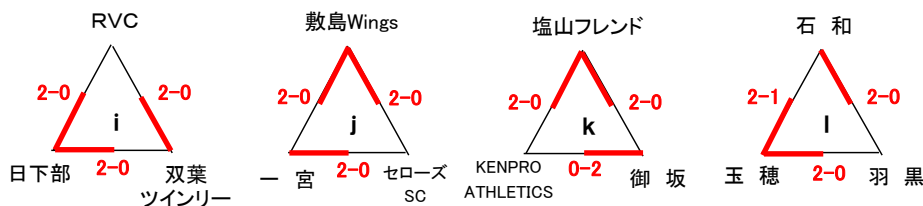

## ★男子の部組合せ

■ 第1日目(5/22) ◇南部町旧富河中体育館 ( h ) ◇北杜市須玉小体育館 ( g )

■ 第2日目(5/29)

## ★女子の部組合せ

◆ 第1日目(5/22)グループ戦 ◇中央市玉穂南小体育館:( f )パート ◇昭和町総合体育館:( b・d )パート  
 ◇南アルプス市南湖小体育館:( c )パート ◇南アルプス市若草小体育館:( e )パート ◇山梨市山梨小体育館:( a )パート  
 ◆ 第2日目(5/29)決勝トーナメント ■ 笛吹市境川スポーツセンター体育館

5月22日(日)

5月29日(日)

5月22(日)

## ★男女混合の部組合せ

■ 第1日目(5/22) ◇甲斐市敷島北小体育館( j ) ◇甲州市塩山南小体育館( k )  
 ◇笛吹市石和西小体育館( l ) ◇市川三郷町六郷中体育館( i )

■ 第2日目(5/29)