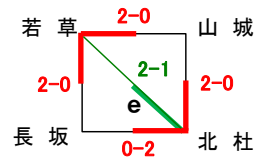

## ★男子の部組合せ

■ 第1日目(5/22) ◇南部町旧富河中体育館 ( h ) ◇北杜市須玉小体育館 ( g )

■ 第2日目(5/29)

## ★女子の部組合せ

◆ 第1日目(5/22)グループ戦 ◇中央市玉穂南小体育館:( f )パート ◇昭和町総合体育館:( b・d )パート  
 ◇南アルプス市南湖小体育館:( c )パート ◇南アルプス市若草小体育館:( e )パート ◇山梨市山梨小体育館:( a )パート  
 ◆ 第2日目(5/29)決勝トーナメント ■ 笛吹市境川スポーツセンター体育館

5月22日(日)

5月29日(日)

5月22(日)