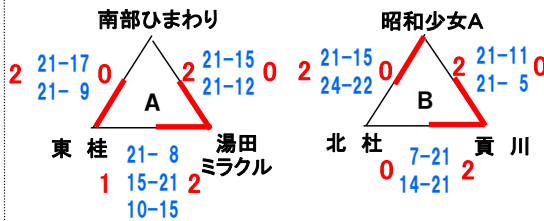

# 第42回 全日本バレーボール小学生大会 山梨県大会

## ★男子の部組合せ

■ 第1日目(5/22) ◇南部町旧富河中体育館 ( h ) ◇北杜市須玉小体育館 ( g )

■ 第2日目(5/29)

## ★女子の部組合せ

◆ 第1日目(5/22)グループ戦 ◇中央市玉穂南小体育館:( f )パート ◇昭和町総合体育館:( b・d )パート  
 ◇南アルプス市南湖小体育館:( c )パート ◇南アルプス市若草小体育館:( e )パート ◇山梨市山梨小体育館:( a )パート  
 ◆ 第2日目(5/29)決勝トーナメント ■ 笛吹市境川スポーツセンター体育館

5月22日(日)

5月29日(日)

5月22(日)