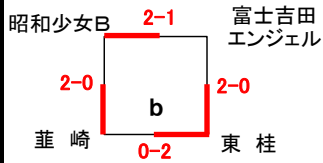

## ★男子の部組合せ

■ 第1日目(5/22) ◇南部町旧富河中体育館 ( h ) ◇北杜市須玉小体育館 ( g )

■ 第2日目(5/29)

## ★女子の部組合せ

◆ 第1日目(5/22)グループ戦 ◇中央市玉穂南小体育館:( f )パート ◇昭和町総合体育館:( b・d )パート  
 ◇南アルプス市南湖小体育館:( c )パート ◇南アルプス市若草小体育館:( e )パート ◇山梨市山梨小体育館:( a )パート  
 ◆ 第2日目(5/29)決勝トーナメント ■ 笛吹市境川スポーツセンター体育館

5月22日(日)

5月29日(日)

5月22(日)