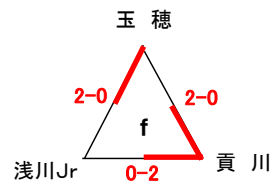

## ★男子の部組合せ

■ 第1日目(5/22) ◇南部町旧富河中体育館 ( h ) ◇北杜市須玉小体育館 ( g )

■ 第2日目(5/29)

## ★女子の部組合せ

◆ 第1日目(5/22)グループ戦 ◇中央市玉穂南小体育館:( f )パート ◇昭和町総合体育館:( b・d )パート  
 ◇南アルプス市南湖小体育館:( c )パート ◇南アルプス市若草小体育館:( e )パート ◇山梨市山梨小体育館:( a )パート  
 ◆ 第2日目(5/29)決勝トーナメント ■ 笛吹市境川スポーツセンター体育館

5月22日(日)

5月29日(日)

5月22(日)

## ★男女混合の部組合せ

■ 第1日目(5/22) ◇甲斐市敷島北小体育館( j ) ◇甲州市塩山南小体育館( k )  
 ◇笛吹市石和西小体育館( l ) ◇市川三郷町六郷中体育館( i )

■ 第2日目(5/29)