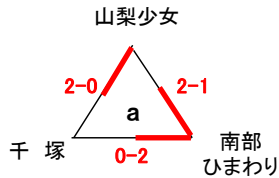

## ★男子の部組合せ

■ 第1日目(5/22) ◇南部町旧富河中体育館 ( h ) ◇北杜市須玉小体育館 ( g )

■ 第2日目(5/29)

## ★女子の部組合せ

◆ 第1日目(5/22)グループ戦 ◇中央市玉穂南小体育館:( f )パート ◇昭和町総合体育館:( b・d )パート  
 ◇南アルプス市南湖小体育館:( c )パート ◇南アルプス市若草小体育館:( e )パート ◇山梨市山梨小体育館:( a )パート  
 ◆ 第2日目(5/29)決勝トーナメント ■ 笛吹市境川スポーツセンター体育館

5月22日(日)

5月29日(日)

5月22(日)