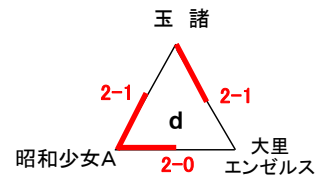

## ★男子の部組合せ

■ 第1日目(5/22) ◇南部町旧富河中体育館 ( h ) ◇北杜市須玉小体育館 ( g )

■ 第2日目(5/29)

## ★女子の部組合せ

◆ 第1日目(5/22)グループ戦 ◇中央市玉穂南小体育館:( f )パート ◇昭和町総合体育館:( b・d )パート  
 ◇南アルプス市南湖小体育館:( c )パート ◇南アルプス市若草小体育館:( e )パート ◇山梨市山梨小体育館:( a )パート  
 ◆ 第2日目(5/29)決勝トーナメント ■ 笛吹市境川スポーツセンター体育館

5月22日(日)

5月29日(日)

5月22(日)

## ★男女混合の部組合せ

■ 第1日目(5/22) ◇甲斐市敷島北小体育館( j ) ◇甲州市塩山南小体育館( k )  
 ◇笛吹市石和西小体育館( l ) ◇市川三郷町六郷中体育館( i )

■ 第2日目(5/29)