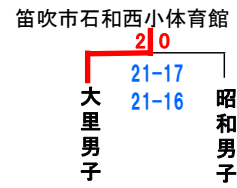

# 第42回 全日本バレーボール小学生大会 山梨県大会

## ★男子の部組合せ

■ 第1日目(5/22) ◇南部町旧富河中体育館 ( h ) ◇北杜市須玉小体育館 ( g )

■ 第2日目(5/29)

## ★女子の部組合せ

◆ 第1日目(5/22)グループ戦 ◇中央市玉穂南小体育館:( f )パート ◇昭和町総合体育館:( b・d )パート  
 ◇南アルプス市南湖小体育館:( c )パート ◇南アルプス市若草小体育館:( e )パート ◇山梨市山梨小体育館:( a )パート  
 ◆ 第2日目(5/29)決勝トーナメント ■ 笛吹市境川スポーツセンター体育館

5月22日(日)

5月29日(日)

5月22(日)