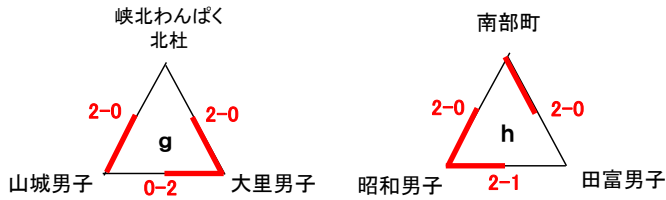

# 第42回 全日本バレーボール小学生大会 山梨県大会

## ★男子の部組合せ

■ 第1日目(5/22) ◇南部町旧富河中体育館 ( h ) ◇北杜市須玉小体育館 ( g )

■ 第2日目(5/29)

## ★女子の部組合せ

◆ 第1日目(5/22)グループ戦 ◇中央市玉穂南小体育館:( f )パート ◇昭和町総合体育館:( b・d )パート  
 ◇南アルプス市南湖小体育館:( c )パート ◇南アルプス市若草小体育館:( e )パート ◇山梨市山梨小体育館:( a )パート  
 ◆ 第2日目(5/29)決勝トーナメント ■ 笛吹市境川スポーツセンター体育館

5月22日(日)

5月29日(日)

5月22(日)