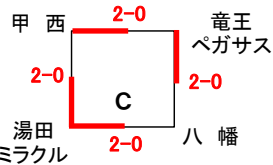

## ★男子の部組合せ

■ 第1日目(5/22) ◇南部町旧富河中体育館 ( h ) ◇北杜市須玉小体育館 ( g )

■ 第2日目(5/29)

## ★女子の部組合せ

◆ 第1日目(5/22)グループ戦 ◇中央市玉穂南小体育館:( f )パート ◇昭和町総合体育館:( b・d )パート  
 ◇南アルプス市南湖小体育館:( c )パート ◇南アルプス市若草小体育館:( e )パート ◇山梨市山梨小体育館:( a )パート  
 ◆ 第2日目(5/29)決勝トーナメント ■ 笛吹市境川スポーツセンター体育館

5月22日(日)

5月29日(日)

5月22(日)