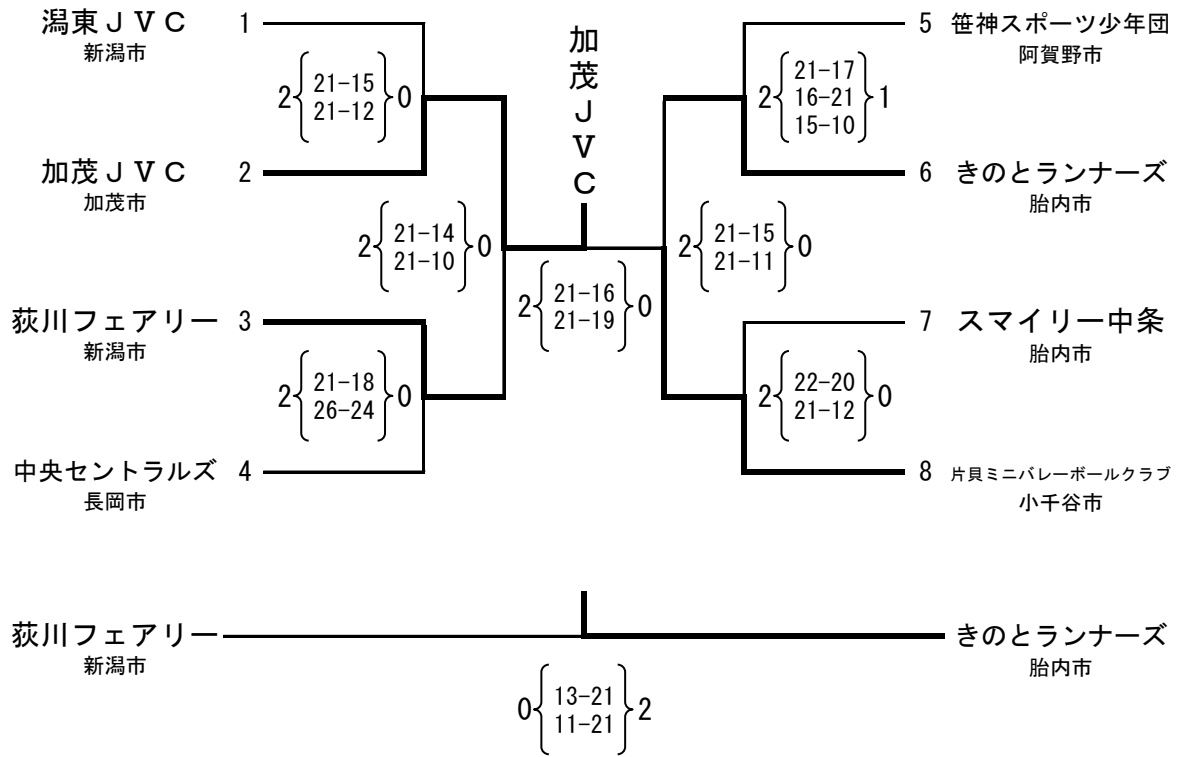

第42回全日本バレーボール小学生大会新潟県大会

2022年6月26日(日) 会場 柏崎総合体育館

女子

優勝

優勝 加茂JVC

2位 片貝ミニバレーボールクラブ

3位 きのとランナーズ

3位 荻川フェアリー

	謙信JVC女子	中央セントラルズ	田上ファイズ
謙信JVC女子		× 13 - 21 ○ ○ 21 - 16 × × 13 - 15 ○	○ 21 - 3 × ○ 21 - 15 × - -
中央セントラルズ	○ 21 - 13 × × 16 - 21 ○ ○ 15 - 13 × × 3 - 21 ○		○ 21 - 6 × ○ 21 - 12 × - -
田上ファイズ	× 15 - 21 ○ - -	× 6 - 21 ○ ○ 12 - 21 ○ - -	
獲得セット数	3	4	0
セット数	5	5	4
セット率	60.00%	80.00%	0.00%
セット率順位	2	1	3
総得点	89	94	36
総失点	70	65	84
得失点差	19	29	-48
得失点差順位	2	1	3
総合順位	2	1	3