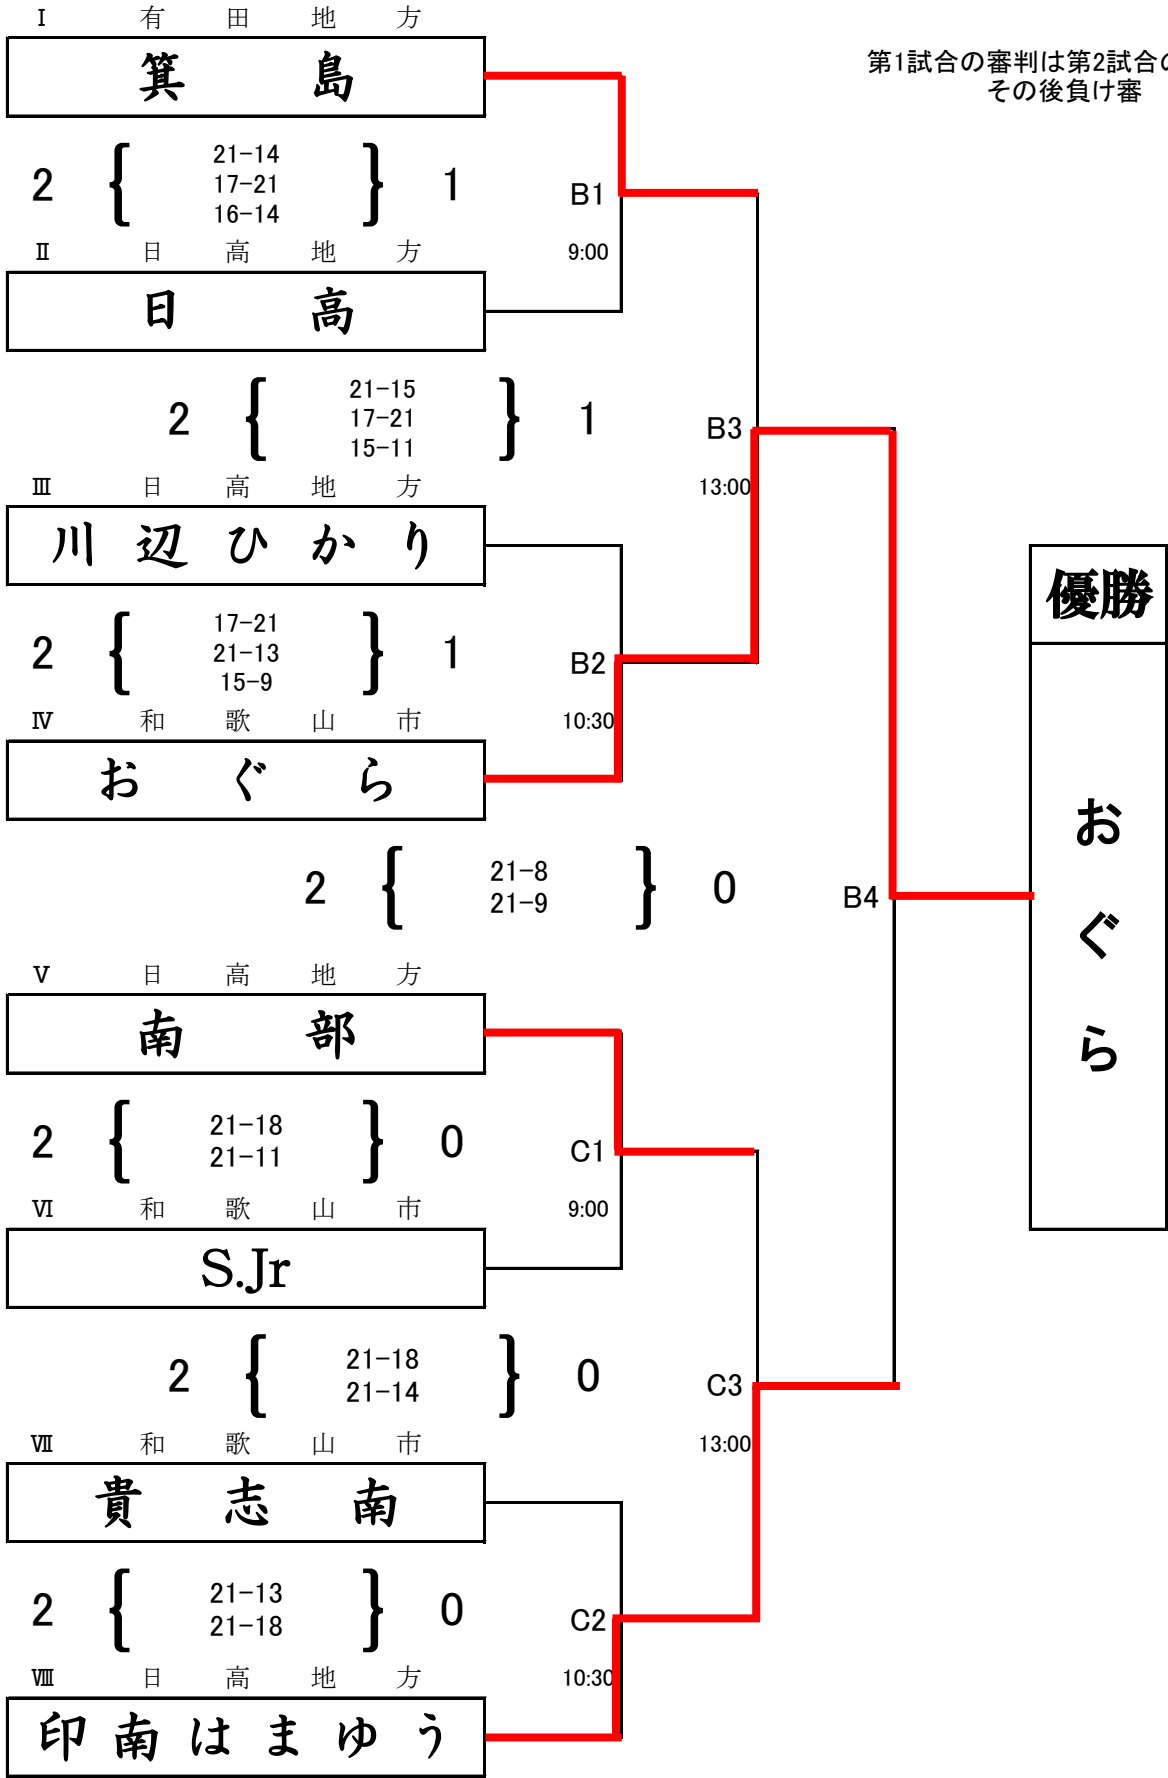

第42回 全日本バレーボール小学生大会 和歌山県決勝大会

県立橋本体育館

小学生女子 第2日目

第1試合の審判は第2試合の両チーム
その後負け審

第42回 全日本バレーボール小学生大会 和歌山県決勝大会

県立橋本体育館

小学生女子 第1日目

第1試合審判 A1:3・4 B1:11・12 C1:19・20 D1:27・28 その後負け審
 第4試合審判 A4:7・8 B4:15・16 C4:23・24 D4:31・32 その後負け審