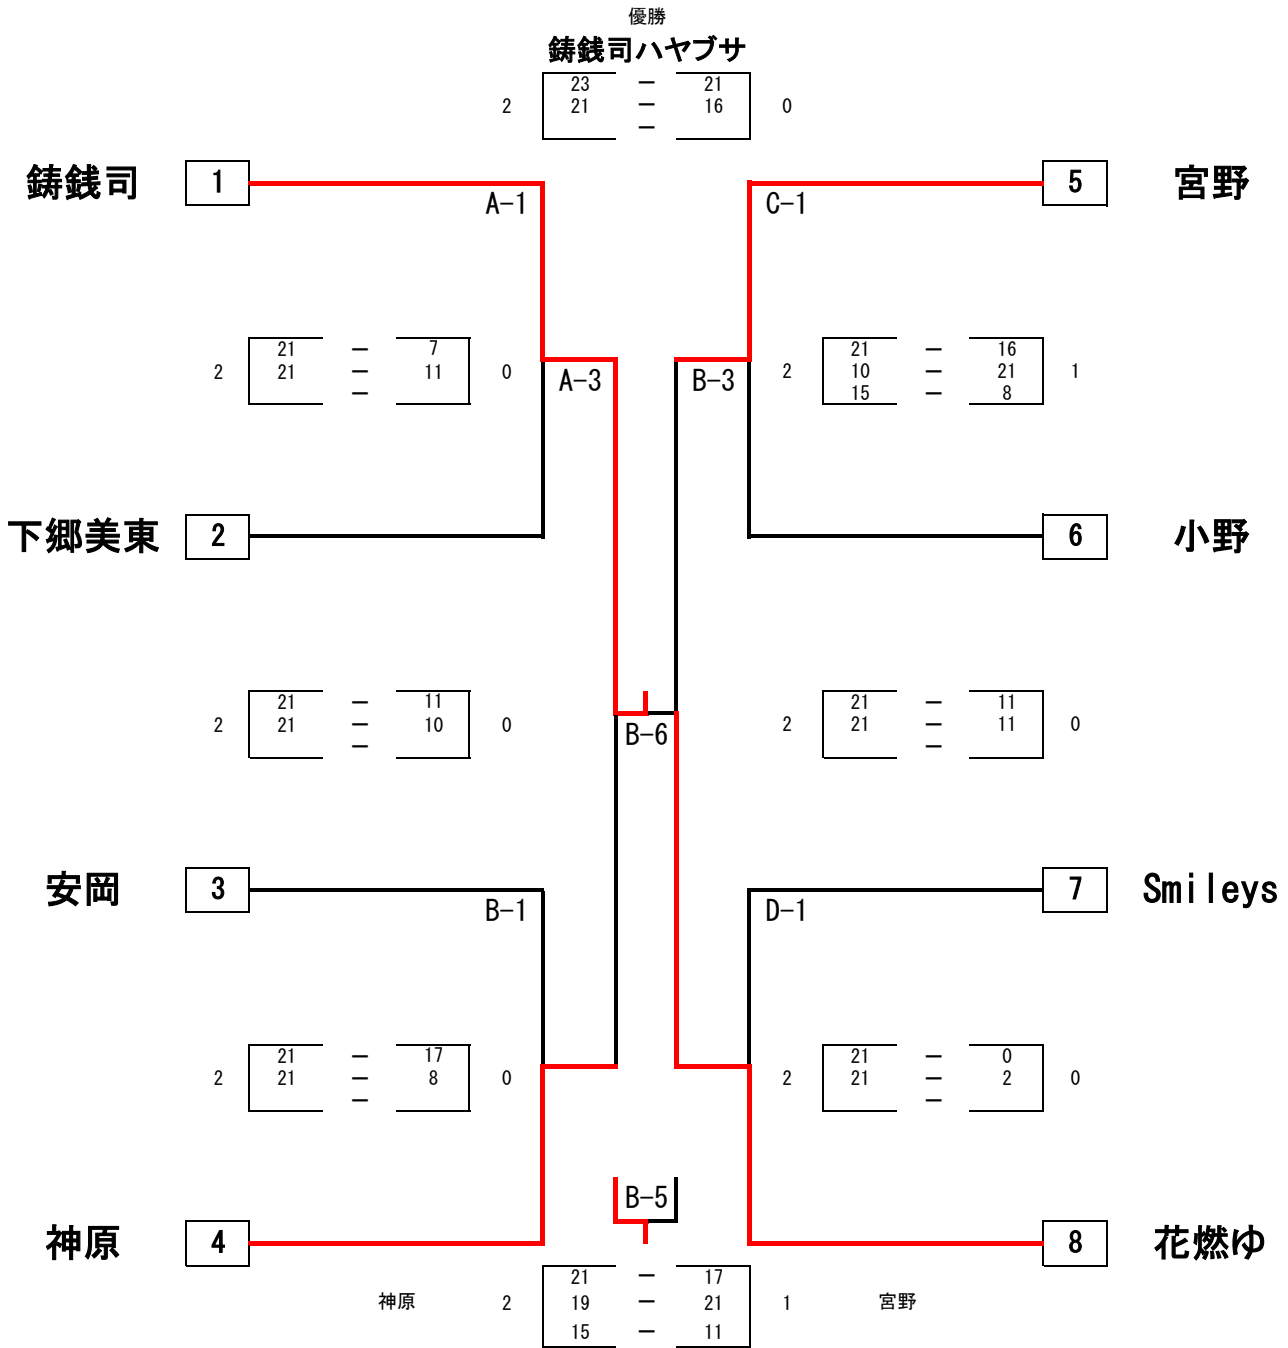

# 第42回全日本バレーボール小学生大会山口県決勝大会 第2日目決勝トーナメント

**【混合の部】** 期日；令和4年6月26日（日） 第1試合開始；8時50分  
会場；キリンビバレッジ周南総合スポーツセンター

第1位	鑄銭司ハヤブサ
第2位	花燃ゆ
第3位	神原ジュニアバレーボールクラブ
第4位	宮野バレーボールスポーツ少年団

## 【混合の部】