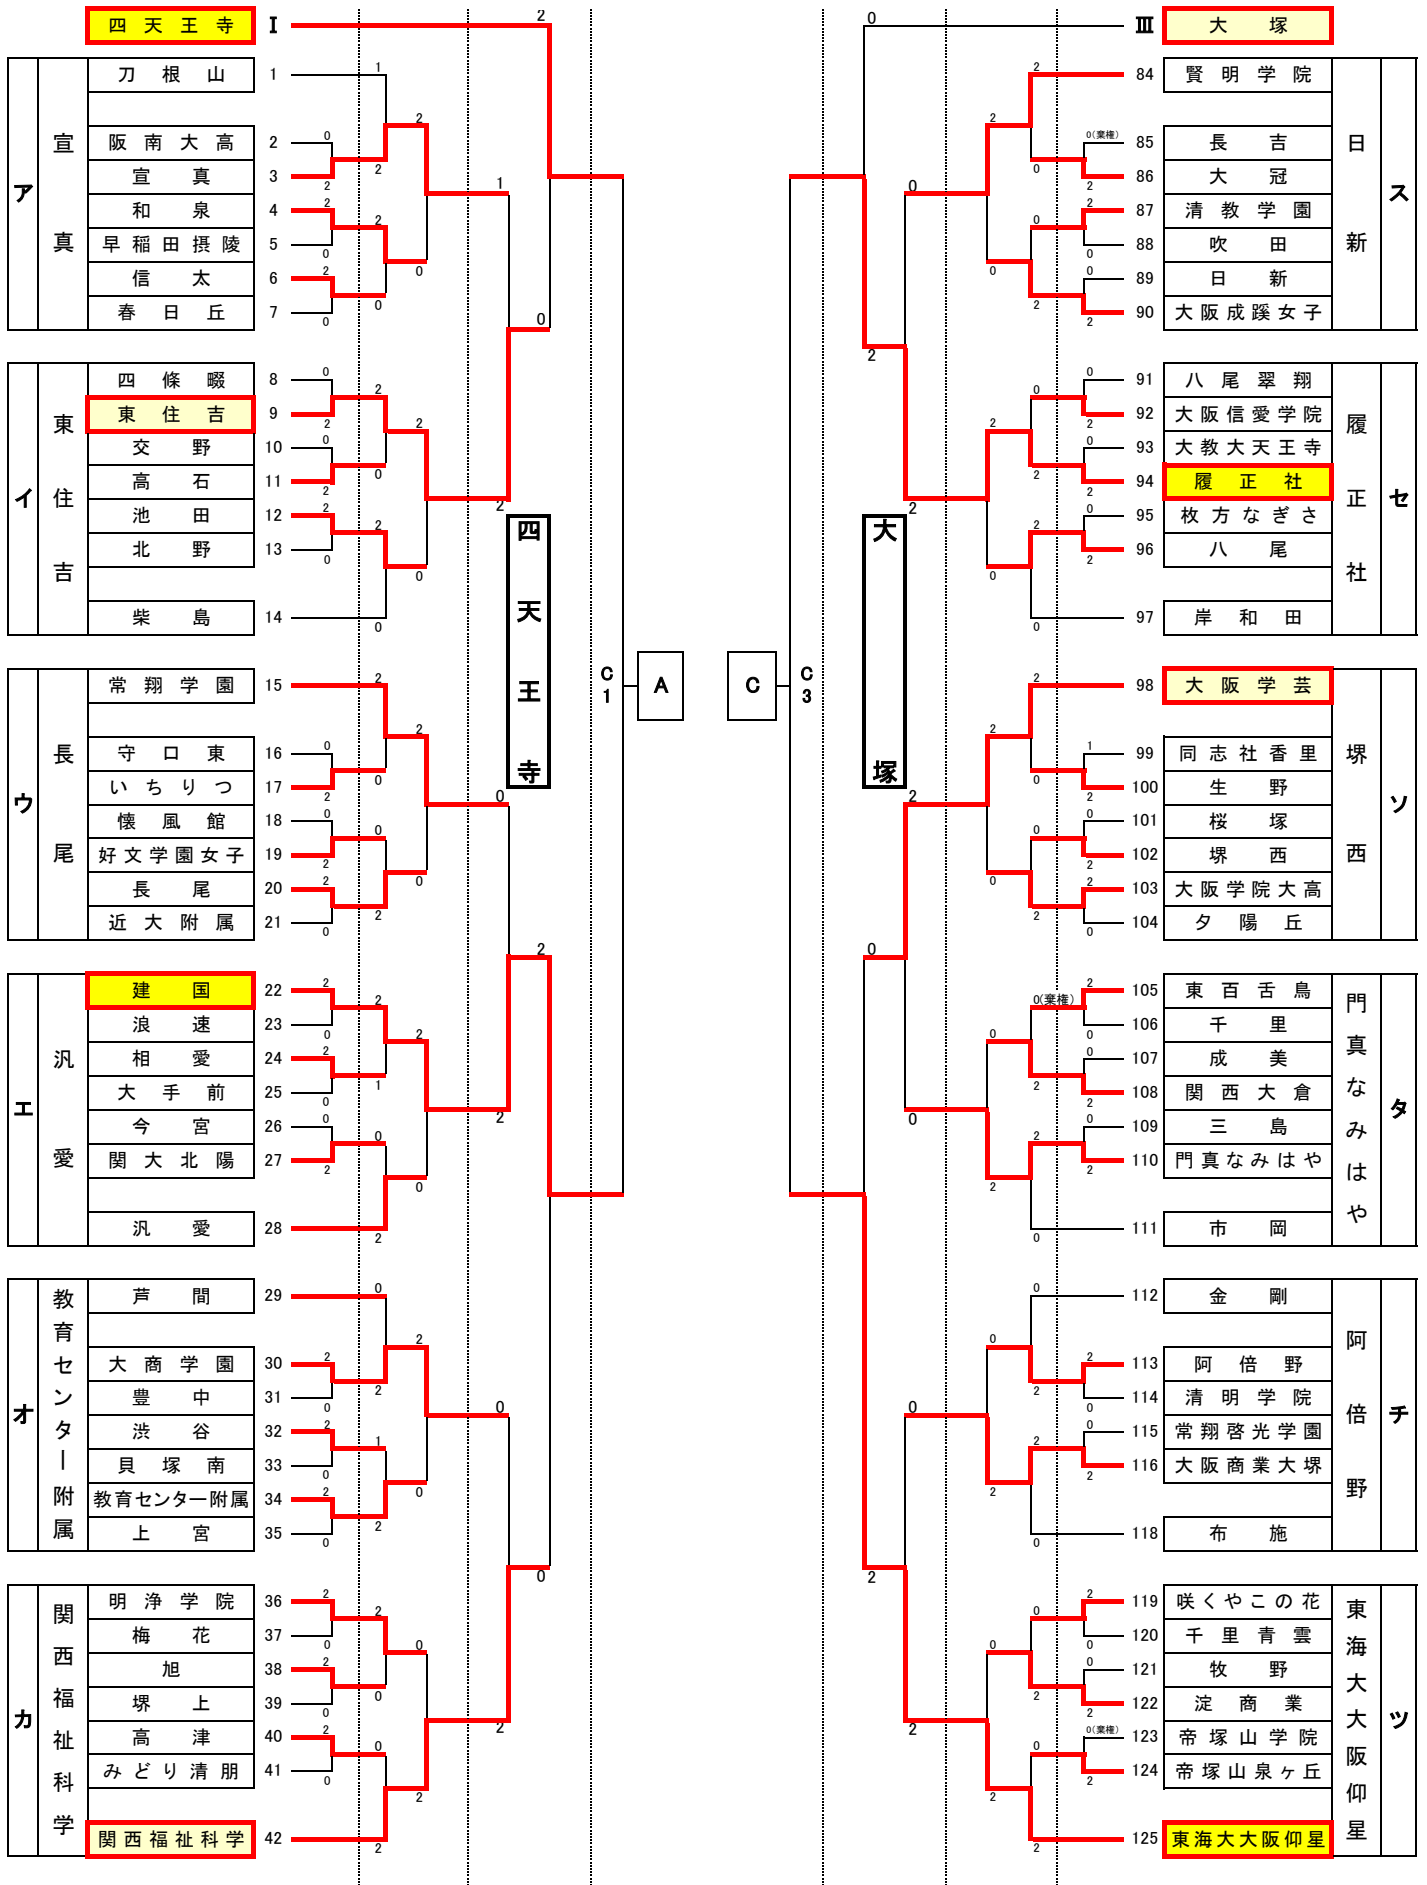

2022年度 春季大会 兼 大阪高校選手権大会 兼 全国高校総合体育大会 大阪地区2次予選  
 ベスト4リーグ《女子》

6月18日(土)

A	四天王寺	2	{	21-25 25-21 25-22	}	1	金蘭会	B
C	履正社	1	{	26-28 25-21 18-25	}	2	城南学園	D

6月19日(日)

A	四天王寺	0	{	20-25 20-25	}	2	履正社	C
B	金蘭会	2	{	27-25 21-25 25-19	}	1	城南学園	D
A	四天王寺	2	{	19-25 25-19 28-26	}	1	城南学園	D
B	金蘭会	2	{	25-14 25-16	}	0	履正社	C

最終順位

- |     |          |
|-----|----------|
| 第1位 | 金蘭会高等学校  |
| 第2位 | 四天王寺高等学校 |
| 第3位 | 城南学園高等学校 |
| 第4位 | 履正社高等学校  |

《男子6回戦》

《女子6回戦》

(女子) 5月29日 6月5日 6月12日

6月18日  
6月19日

6月12日 6月5日 5月29日

No.1

(女子) 5月29日 6月5日 6月12日 6月18日 6月12日 6月5日 5月29日

No.2

6月19日