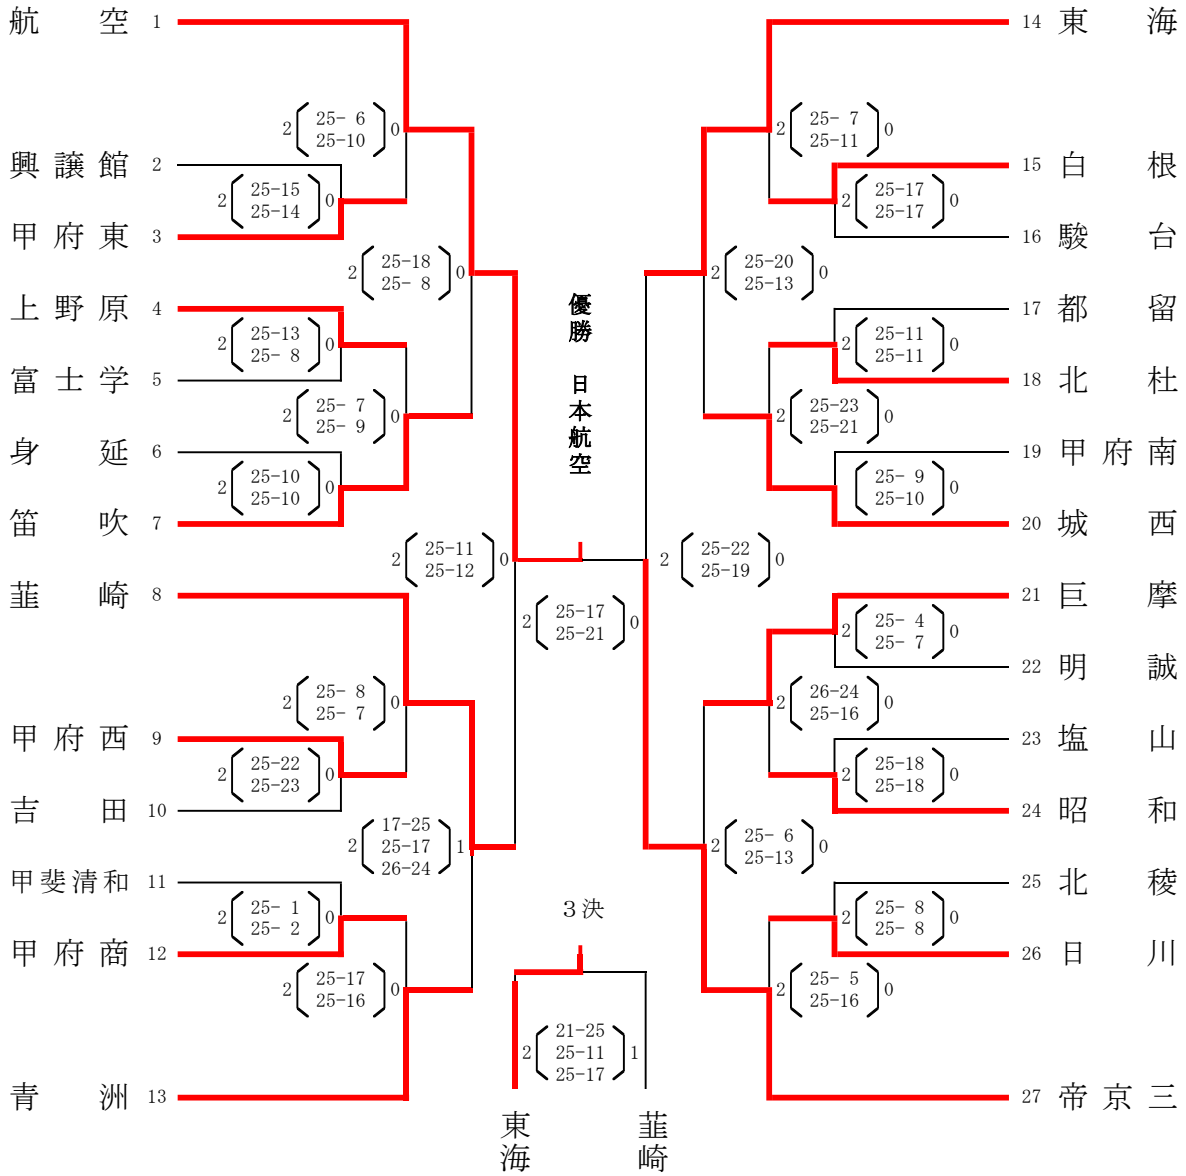

令和4年度 全国高校総体県予選 兼 国体少年の部選考会

期 日 令和4年 6月18日・19日

会 場 日川高校 甲府工業高校 巨摩高校 甲府城西高校 緑が丘スポーツ公園体育館

参加校 女子 27校

令和4年度 全国高校総体県予選 兼 国体少年の部選考会

期 日 令和4年 6月18日・19日

会 場 日川高校 甲府工業高校 巨摩高校 甲府城西高校 緑が丘スポーツ公園体育館

参加校 女子 27校

準決勝

5～8位決定戦

日本航空 $2 \left(\begin{array}{l} 25-11 \\ 25-12 \end{array} \right) 0$ 韮崎

青洲 $2 \left(\begin{array}{l} 25-21 \\ 25-21 \end{array} \right) 0$ 笛吹

帝京第三 $2 \left(\begin{array}{l} 25-22 \\ 25-19 \end{array} \right) 0$ 東海甲府